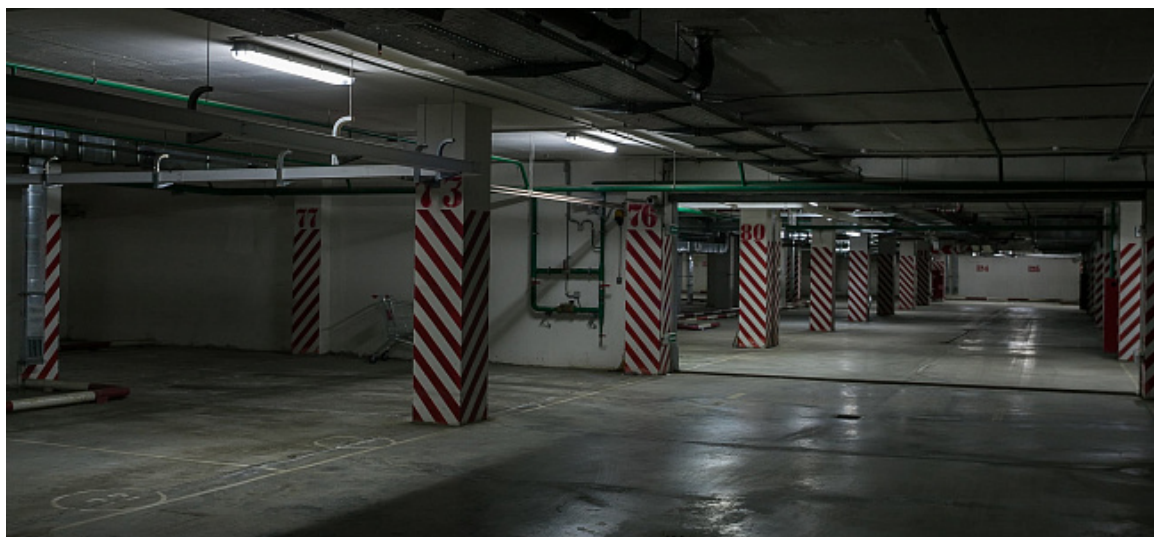

ID объекта: 16888230

Дыбенко, 38к1, пом I м/м 50, подвал 1

Район: Ховрино

САО, Москва, улица Дыбенко, дом 38, корпус 1

Тип объекта: **машино-место**

Площадь: **13.3 м2**

Кадастровый номер: **77:09:0001008:19529**

Статус: **прием заявок завершен**

Сведения о процедуре

Вид торгов:	продажа
Форма торгов:	открытый аукцион
Начальная цена:	1 170 400,00 руб.
Дата начала приема заявок:	04.07.2024
Дата окончания приема заявок:	05.08.2024
Проведение торгов:	15.08.2024