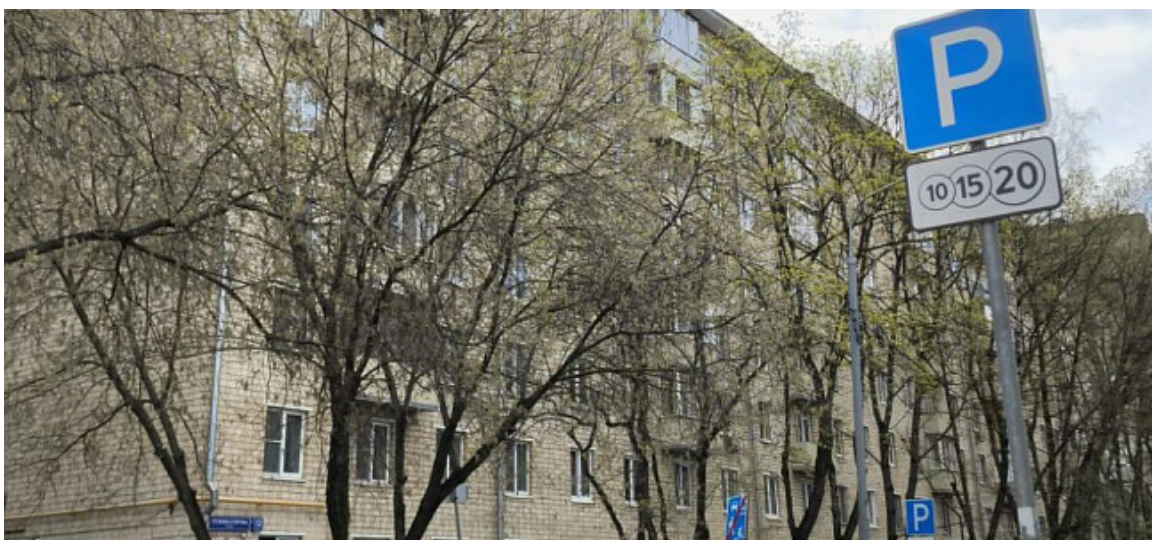

ID объекта: 16944028

г. Москва, ул. Степана Супруна, д. 12, корп. 1, пом. 10Ц

Район: **Аэропорт**

Метро: **Аэропорт**

САО, Москва, улица Степана Супруна, дом 12, корпус 1, помещение 10Ц

Тип объекта: **помещение**

Площадь: **76.4 м2**

Год строительства: **1959**

Тип здания: **жилое**

Этажность: **8**

Кадастровый номер: **77:09:0004009:7216**

Статус: **прием заявок завершен**

Сведения о процедуре

Вид торгов:	продажа
Форма торгов:	открытый аукцион
Начальная цена:	10 501 000,00 руб.
Размер задатка:	2 100 200,00 руб.
Шаг аукциона:	525 050,00 руб.
Дата начала приема заявок:	14.05.2024
Дата окончания приема заявок:	18.06.2024
Проведение торгов:	28.06.2024