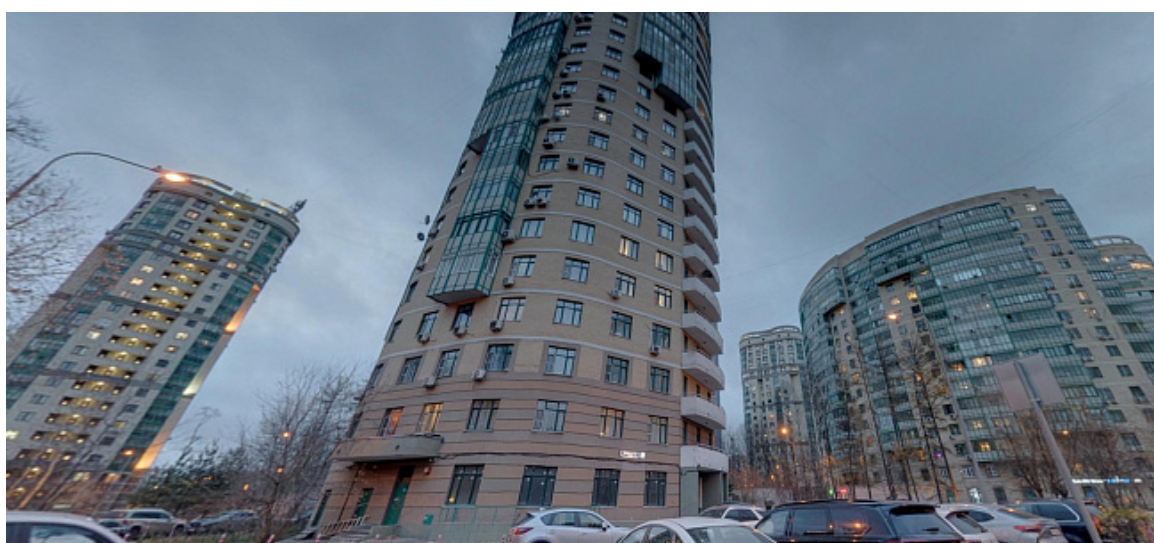

ID объекта: 16933936

г. Москва, ш. Ленинградское, д. 120, к. 3

Район: **Левобережный**

Метро: **Беломорская**

САО, Москва, Ленинградское шоссе, дом 120, корпус 3, помещение I

Тип объекта: **помещение**

Площадь: **88.2 м2**

Год строительства: **2010**

Тип здания: **жилое**

Этажность: **22**

Кадастровый номер: **77:09:0001006:7962**

Статус: **прием заявок завершен**

Сведения о процедуре

Вид торгов:	аукцион
Форма торгов:	открытый аукцион в электронной форме
Начальная цена:	14 441 000,00 руб.
Размер задатка:	2 888 200,00 руб.
Шаг аукциона:	722 050,00 руб.
Дата начала приема заявок:	23.11.2023
Дата окончания приема заявок:	18.01.2024
Проведение торгов:	29.01.2024